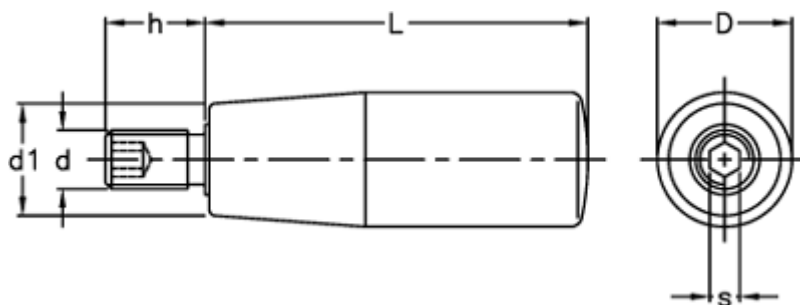

Varenummer: 2304023001  
Beskrivelse: E+G Drejelig cylindergreb m/gevind  
I.301/28+x-M6

## Mål

|      |      |
|------|------|
| D    | = 14 |
| d1   | = 11 |
| d 6g | = M6 |
| h    | = 10 |
| L    | = 28 |
| s    | = 3  |